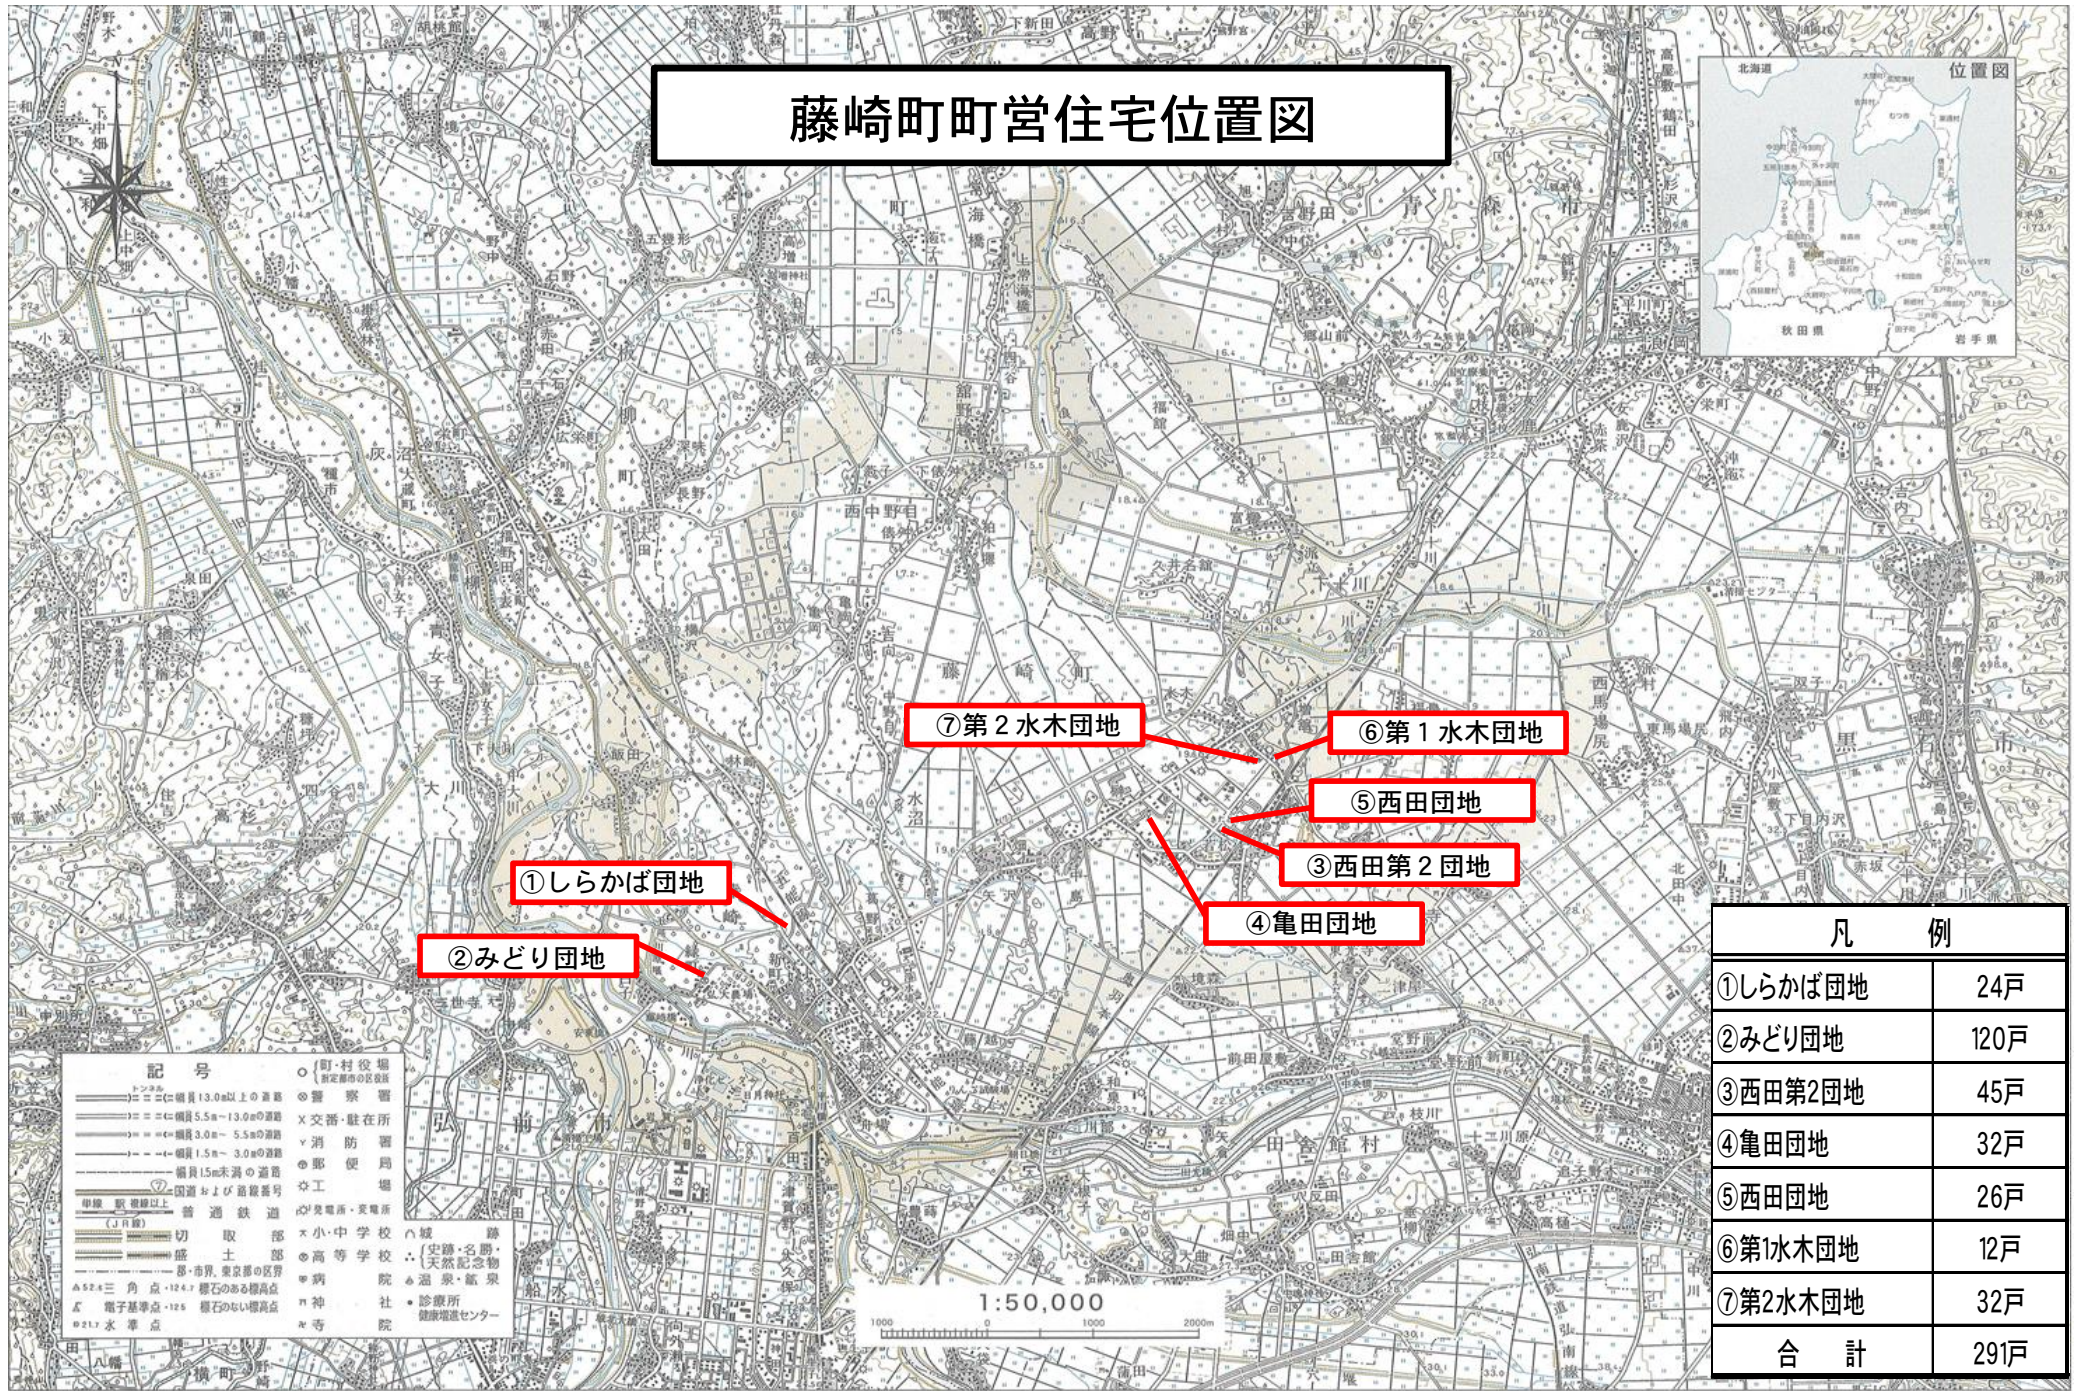

# 藤崎町町営住宅位置図

①しらかば団地

②みどり団地

⑦第2水木団地

⑥第1水木団地

⑤西田団地

③西田第2団地

④亀田団地

凡 例	
①しらかば団地	24戸
②みどり団地	120戸
③西田第2団地	45戸
④亀田団地	32戸
⑤西田団地	26戸
⑥第1水木団地	12戸
⑦第2水木団地	32戸
合 計	291戸

記号	
○	野・村役場
○	警察署
X	交通・駐在所
▽	消防署
⊙	郵便局
⊕	工場
⊖	電話局・支店
⊗	小・中学校
⊘	高等学校
⊙	病院
⊕	神社
⊖	寺
○	城跡
△	史跡・名勝
△	天然記念物
△	温泉・鉱泉
△	診療所
△	健康増進センター