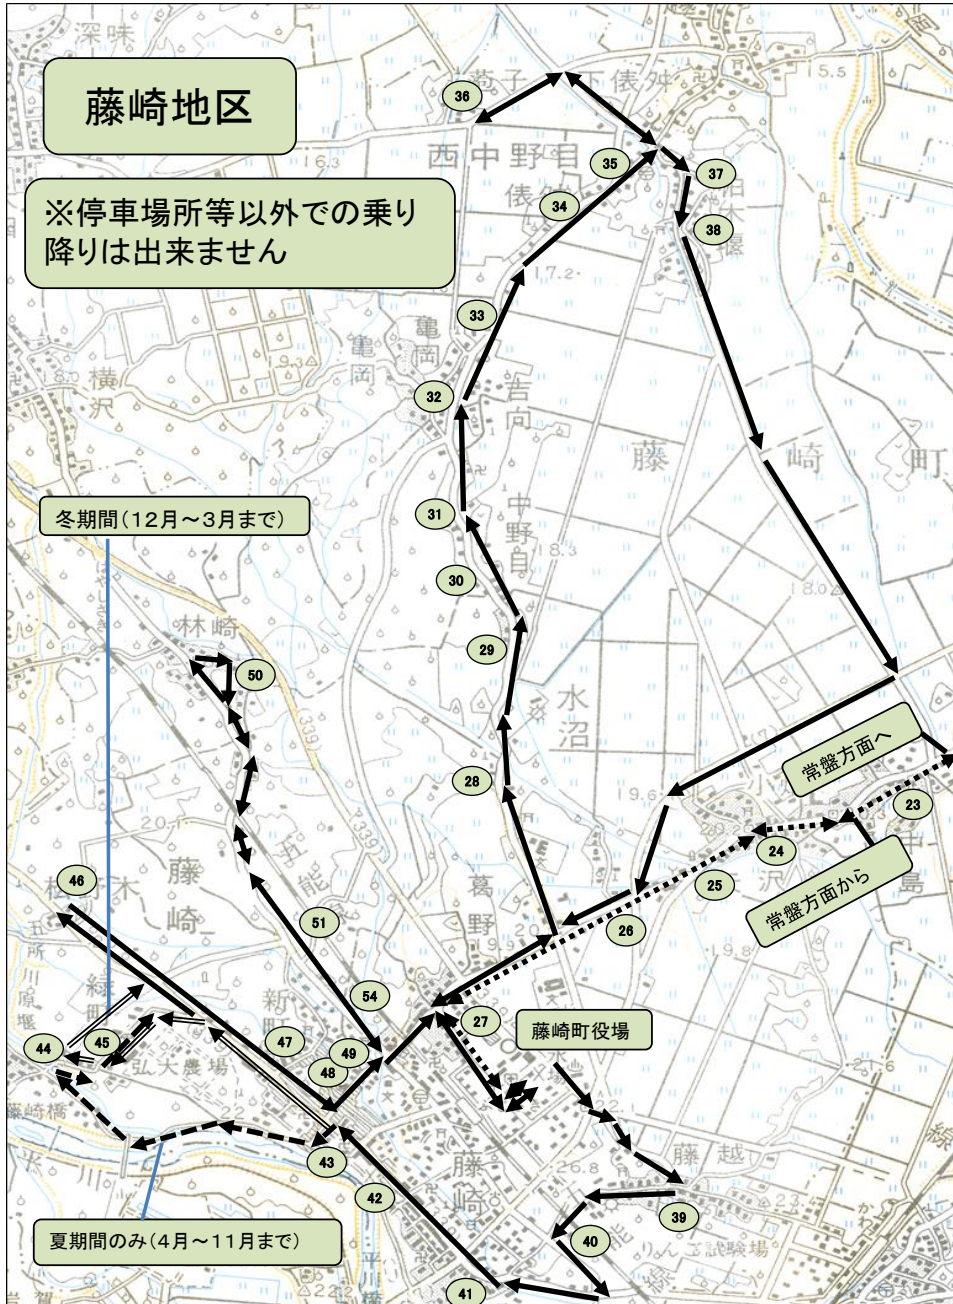

# 巡回バス時刻表【藤崎地区】

◎運行日: 毎週月曜日～金曜日(ただし、祝日・年末年始(12月29日～1月3日は運休)) 利用は無料です。お気軽にご利用ください。

## 【常盤老人福祉センター～役場線】

停車場等	常盤方面から		常盤方面へ	
	午前	午後	午前	午後
中島 23 旧 市川商店前	8:54	11:06	13:54	16:06
小畑 24 旧 成田畳店前	8:56	11:04	13:56	16:04
矢沢 25 ささき商店前	8:58	11:02	13:58	16:02
上水沼 26 上水沼入口前	9:01	10:59	14:01	15:59
葛野 27 ひらの薬局前	9:04	10:56	14:04	15:56
役場	9:05	10:55	14:05	15:55

## 【中野目線】

停車場等	常盤方面から		常盤方面へ	
	午前	午後	午前	午後
役場	9:15	14:15		
下水沼 28 吉田宅前(旧 水沼バス停前)	9:20	14:20		
29 神自動車钣金前	9:22	14:22		
中野目 30 旧 阿部商店前	9:23	14:23		
31 旧 八木自転車店前	9:25	14:25		
亀岡 32 旧 亀岡バス停前	9:26	14:26		
西中野目 33 山本ホルモン前	9:27	14:27		
俵舛 34 工藤電気店前	9:28	14:28		
35 郵便局前	9:29	14:29		
范子 36 旧 范子スーパー前	9:33	14:33		
柏木堰 37 三叉路	9:38	14:38		
38 神社前	9:39	14:39		
葛野 27 ひらの薬局前	9:49	14:49		
役場	9:50	14:50		

## 【藤越～白子～林崎線】

停車場等	常盤方面から		常盤方面へ	
	午前	午後	午前	午後
役場	9:55	10:00	14:55	15:00
藤越 39 藤越墓地前	10:02	10:07	15:02	15:07
みつや 40 兵藤酒店前	10:08	10:13	15:08	15:13
41 福嶋信夫宅前	10:10	10:15	15:10	15:15
曲新田 42 東奥信用金庫前	10:15	10:20	15:15	15:20
館川 43 旧 和田商店前	10:18	10:20	15:18	15:20
白子 44 福田商店前	10:22	10:24	15:22	15:24
緑町 45 旧 弘実藤崎校舎会館前	10:24	10:24	15:24	15:24
松野木 46 唐糸冷蔵庫前	10:27	10:27	15:27	15:27
下町 47 下町集会所前	10:30	10:30	15:30	15:30
横町 48 青銀バス停前	10:32	10:32	15:32	15:32
伝馬 49 鹿島神社前	10:33	10:33	15:33	15:33
林崎 50 林崎研修センター前	10:38	10:38	15:38	15:38
51 しらかば団地前	10:41	10:41	15:41	15:41
新町 54 農業研修所倉庫向かい	10:42	10:42	15:42	15:42
葛野 27 ひらの薬局前	10:44	10:44	15:44	15:44
役場	10:45	10:45	15:45	15:45