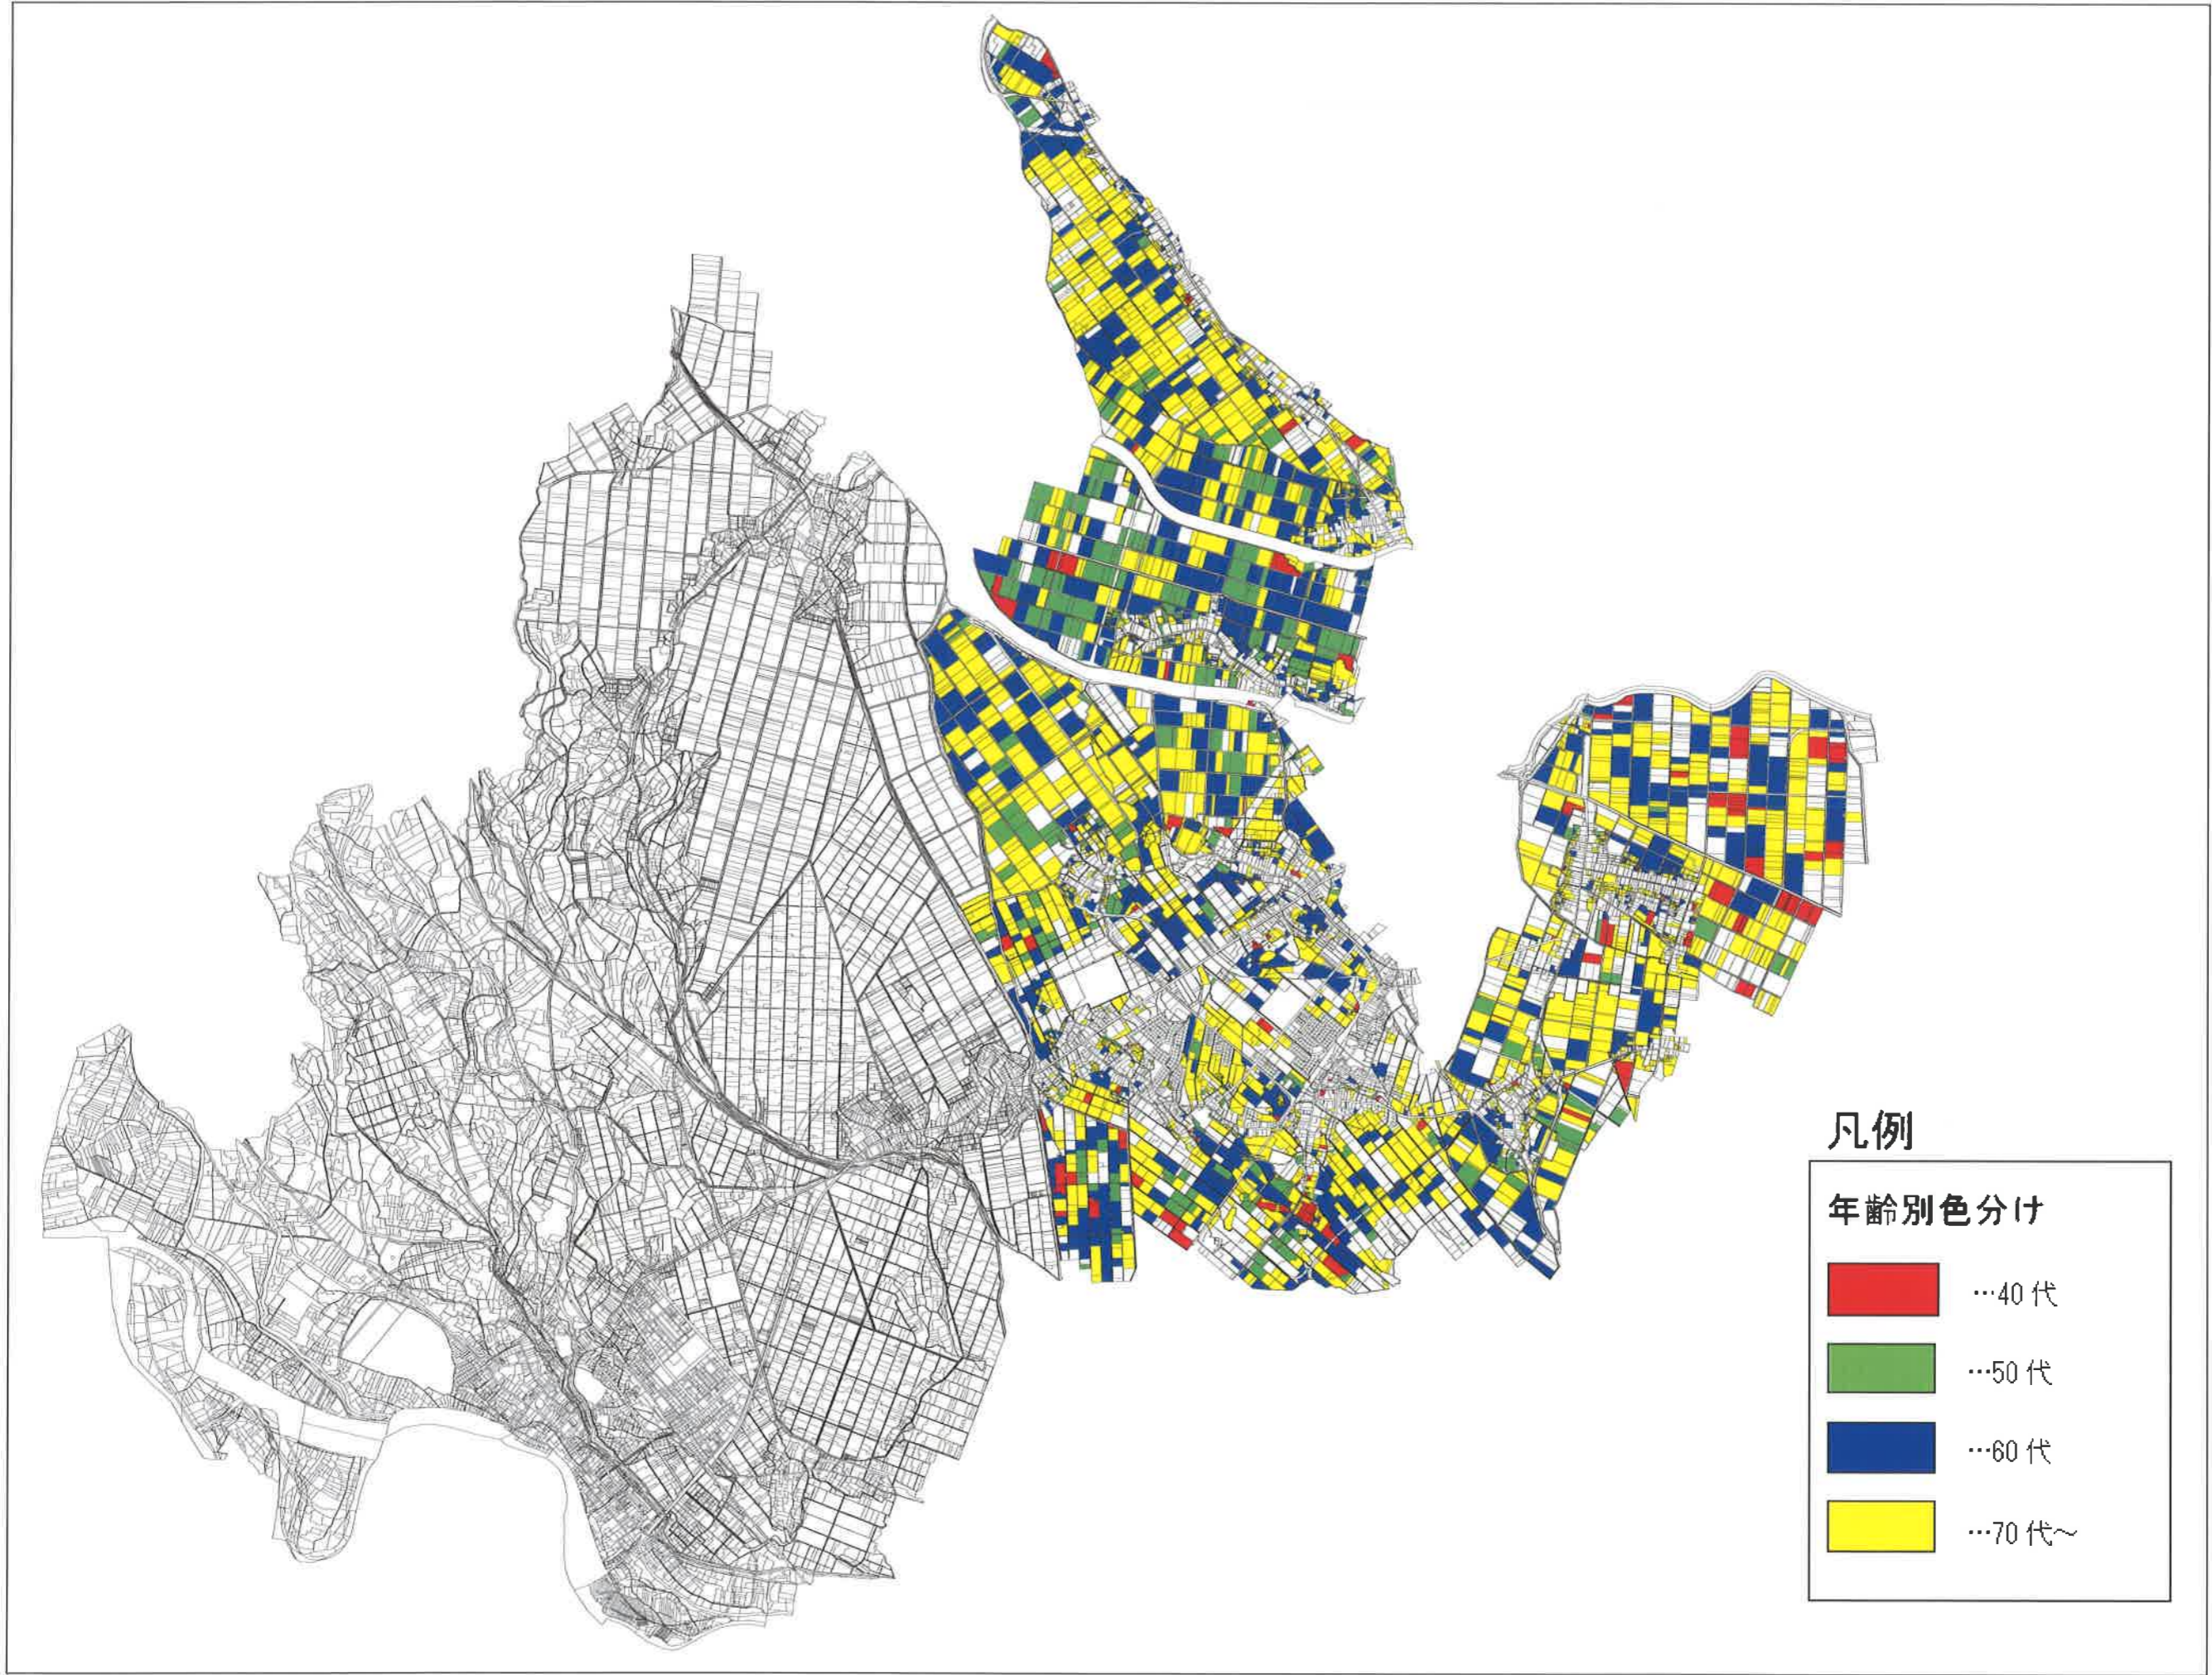

人・農地プラン耕作者別年齢分布図（常盤地区）

凡例

年齢別色分け

-  …40代
-  …50代
-  …60代
-  …70代～