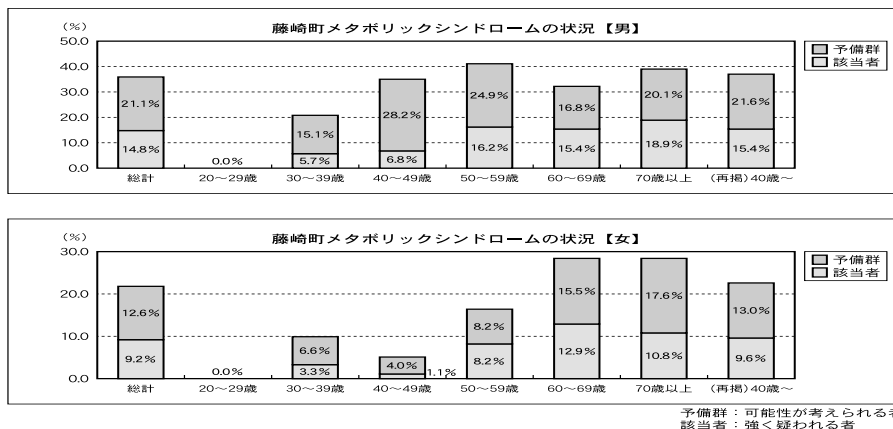

☆場 所 常盤老人福祉センター

☆時 間 午後1時30分～3時

☆講 師 佐藤歯科医院 院長 佐藤 甚彌 先生(12月、2月) 青森県歯科衛生士会弘前支部 歯科衛生士

☆その他 参加料無料

☆申込み 12月12日(金)までにお申込みください。

☆申込・お問合せ 町地域包括支援センター(内線2411)

私たちの「健康ふじさき21」

⑤藤崎町のメタボリック
シンドロームの状況

最近話題のメタボリックシンドローム(内臓脂肪症候群)ですが、藤崎町の状況はどうでしょうか。
これは、各年代における男女別メタボリックシンドロームの予備群と該当者の割合です(平成17年度基本健診結果)。

メタボリックシンドローム(内臓脂肪症候群) 予備群・該当者の状況(H17年度)

男性は年齢を増すごとに予備群、該当者ともに増える傾向にあり、一旦60代で減少するものの、70代で再び増加しています。30代・40代は該当者より予備群が多いですが、50代に入ると該当者の割合が高くなっています。女性は、男性に比べて各年代で予備群および該当者の割合は少ないですが、60代に入ると急激に増えているのがわかります。