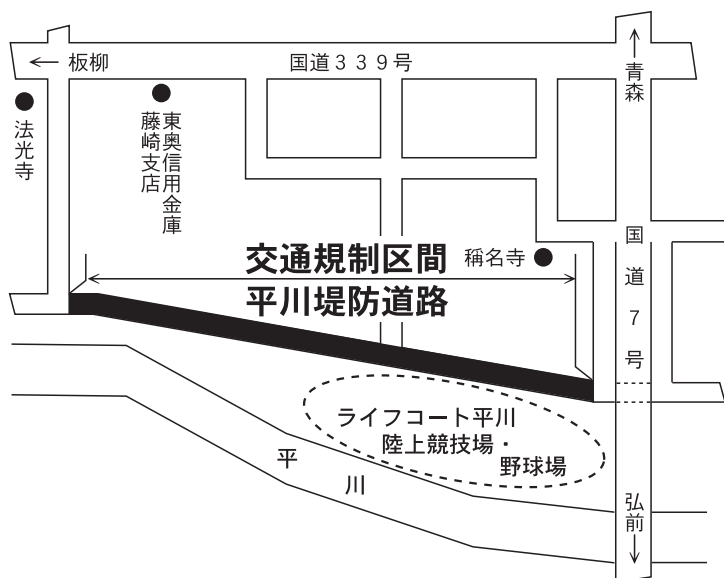

◇雪捨場について

- ☆場 所 藤崎地域 白子地区(平川河川敷)
常盤地域 常盤地区(旧水木保育所跡地を予定)
- ☆期 間 平成21年 1月5日から3月15日まで
- ☆時 間 藤崎地域 午前8時30分から午後5時まで
常盤地域 午前8時30分から午後5時まで
(時間外は、閉鎖します。)
- ☆対 象 藤崎地域 一般家庭および事業者
(事業者の方は町の許可が必要です)
常盤地域 一般家庭
(事業者の方はご利用できません)

参考(放水時間)

自動設定(通常降雪時)

午前5時から午前9時 午後4時から午後7時

手動設定(大雪時)

午後7時から午後9時を除く22時間運転

☆お問合せ 建設課管理係(内線2234、2235)
※苦情・相談の際は、地区名と氏名を告げてご連絡ください。

平川右岸堤防強化工事のため交通規制がおこなわれます

ご不便をおかけしますが、ご協力をお願いいたします。

☆規制内容

- ・車輛および歩行者全面通行禁止
- ・起点および終点に交通規制の看板を設置します。

☆工事予定期間

12月5日～3月31日

☆工事発注者

国土交通省 東北地方整備局
青森河川国道事務所
担当 工務第一課 TEL017-734-4531

☆施行業者

(株)中幸建設 TEL52-3171