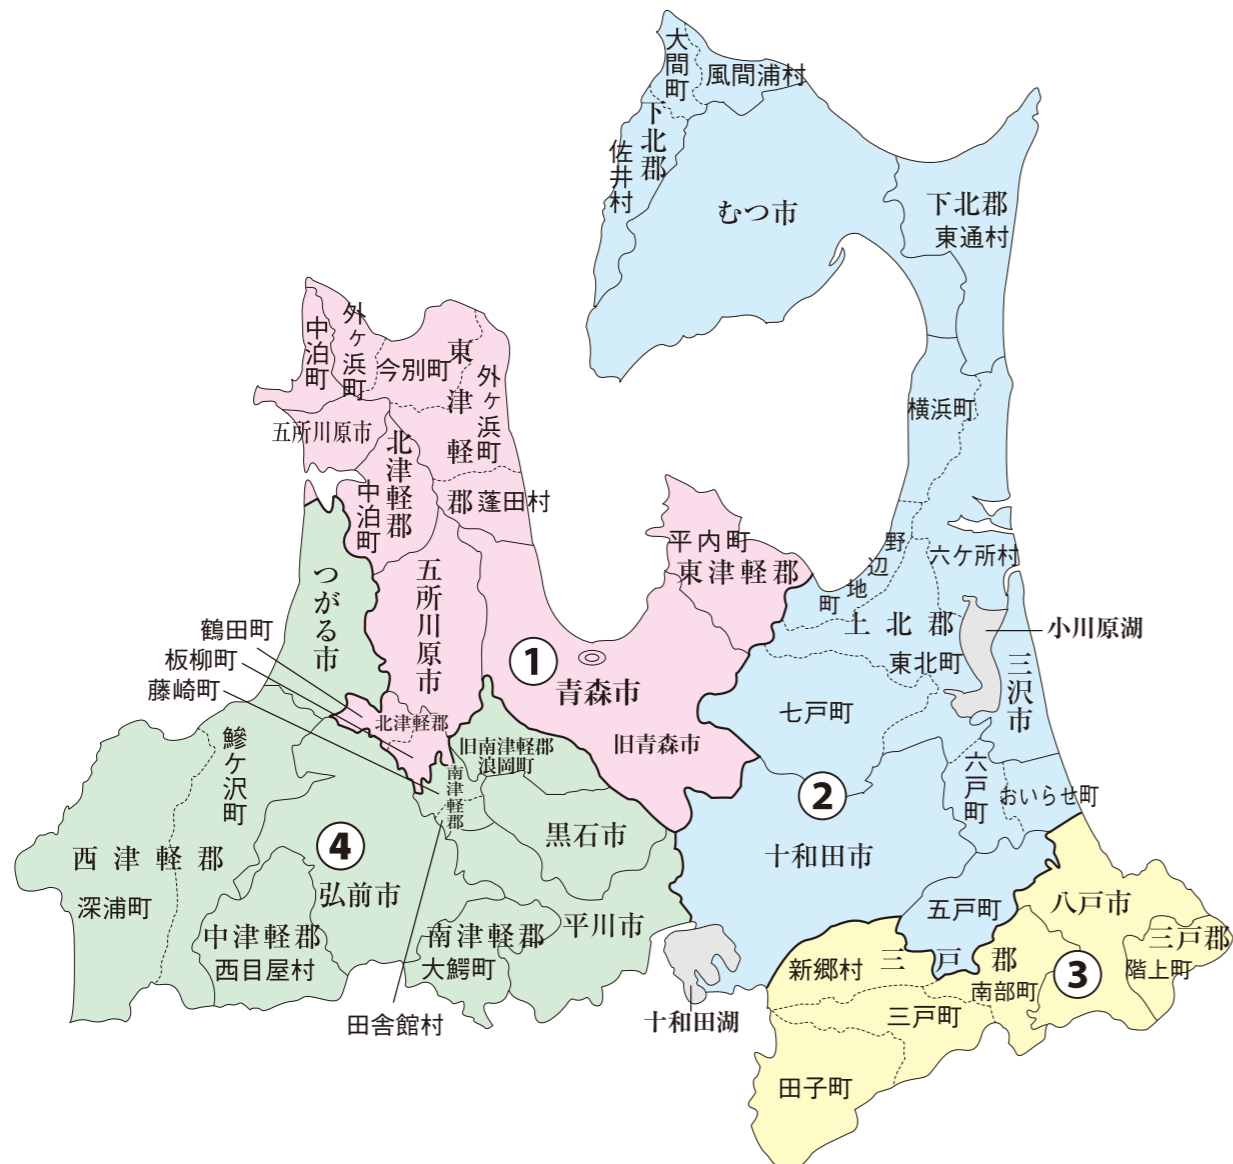

衆議院議員選挙の小選挙区が改定されました。
次の衆議院議員総選挙からは、新しい選挙区で選挙が行われます。

青森県

[改定前]

[改定後]

お問い合わせは

- 総務省選挙部
- 都道府県選挙管理委員会
- 市区町村選挙管理委員会

旧選挙区	第1区	第2区	第3区	第4区
	青森市 本庁管内 横内支所管内 浜館支所管内 奥内支所管内 原別支所管内 後潟支所管内 野内支所管内	東津軽郡 五所川原市 北津軽郡	十和田市 三沢市 三戸郡 五戸町 むつ市 下北郡 上北郡	八戸市 三戸郡 三戸町 田子町 南部町 階上町 新郷村

新選挙区	青森市 東津軽郡 むつ市 下北郡 上北郡 野辺地町 横浜町 六ヶ所村	十和田市 三沢市 三戸郡 上北郡 七戸町 六戸町 東北町 おいらせ町 八戸市	五所川原市 北津軽郡 弘前市 黒石市 つがる市 平川市 西津軽郡 中津軽郡 南津軽郡
	第1区	第2区	第3区