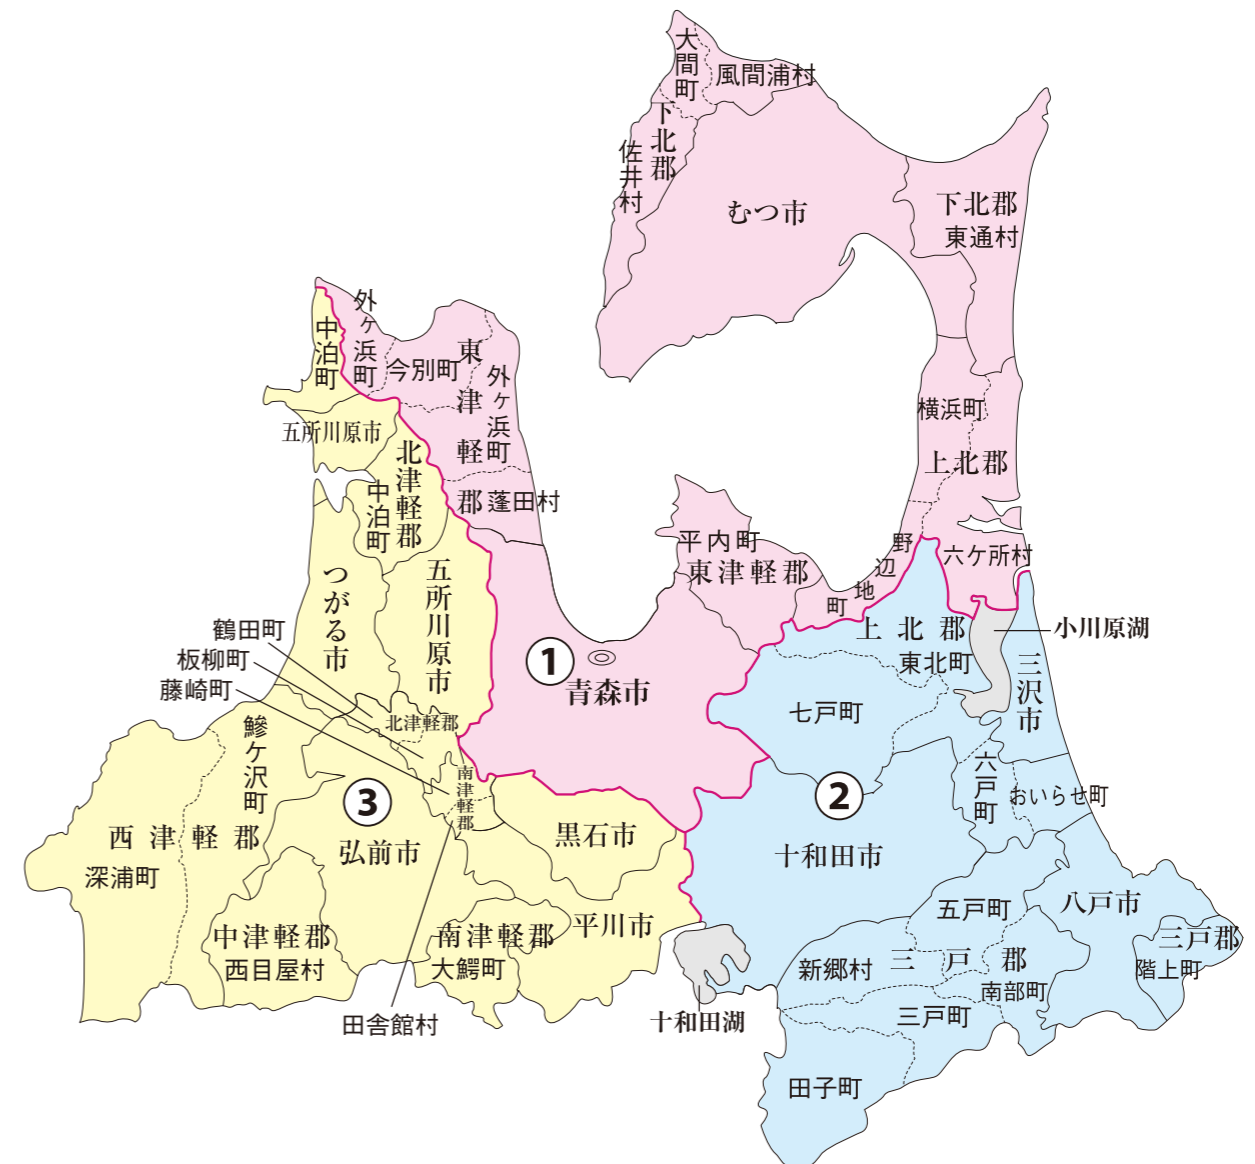

衆議院議員選挙の小選挙区が改定されました。
次の衆議院議員総選挙からは、新しい選挙区で選挙が行われます。

青森県

[改定前]

[改定後]

お問い合わせは

- 総務省選挙部
- 都道府県選挙管理委員会
- 市区町村選挙管理委員会

旧選挙区	第1区	第2区	第3区	第4区
	青森市 本庁管内 横内支所管内 浜館支所管内 奥内支所管内 原別支所管内 後潟支所管内 野内支所管内	東津軽郡 五所川原市 北津軽郡	十和田市 三沢市 三戸郡 五戸町 むつ市 下北郡 上北郡	八戸市 三戸郡 三戸町 田子町 南部町 階上町 新郷村

新選挙区	青森市 東津軽郡 むつ市 下北郡 上北郡 野辺地町 横浜町 六ヶ所村	十和田市 三沢市 三戸郡 上北郡 七戸町 六戸町 東北町 おいらせ町 八戸市	五所川原市 北津軽郡 弘前市 黒石市 つがる市 平川市 西津軽郡 中津軽郡 南津軽郡
	第1区	第2区	第3区