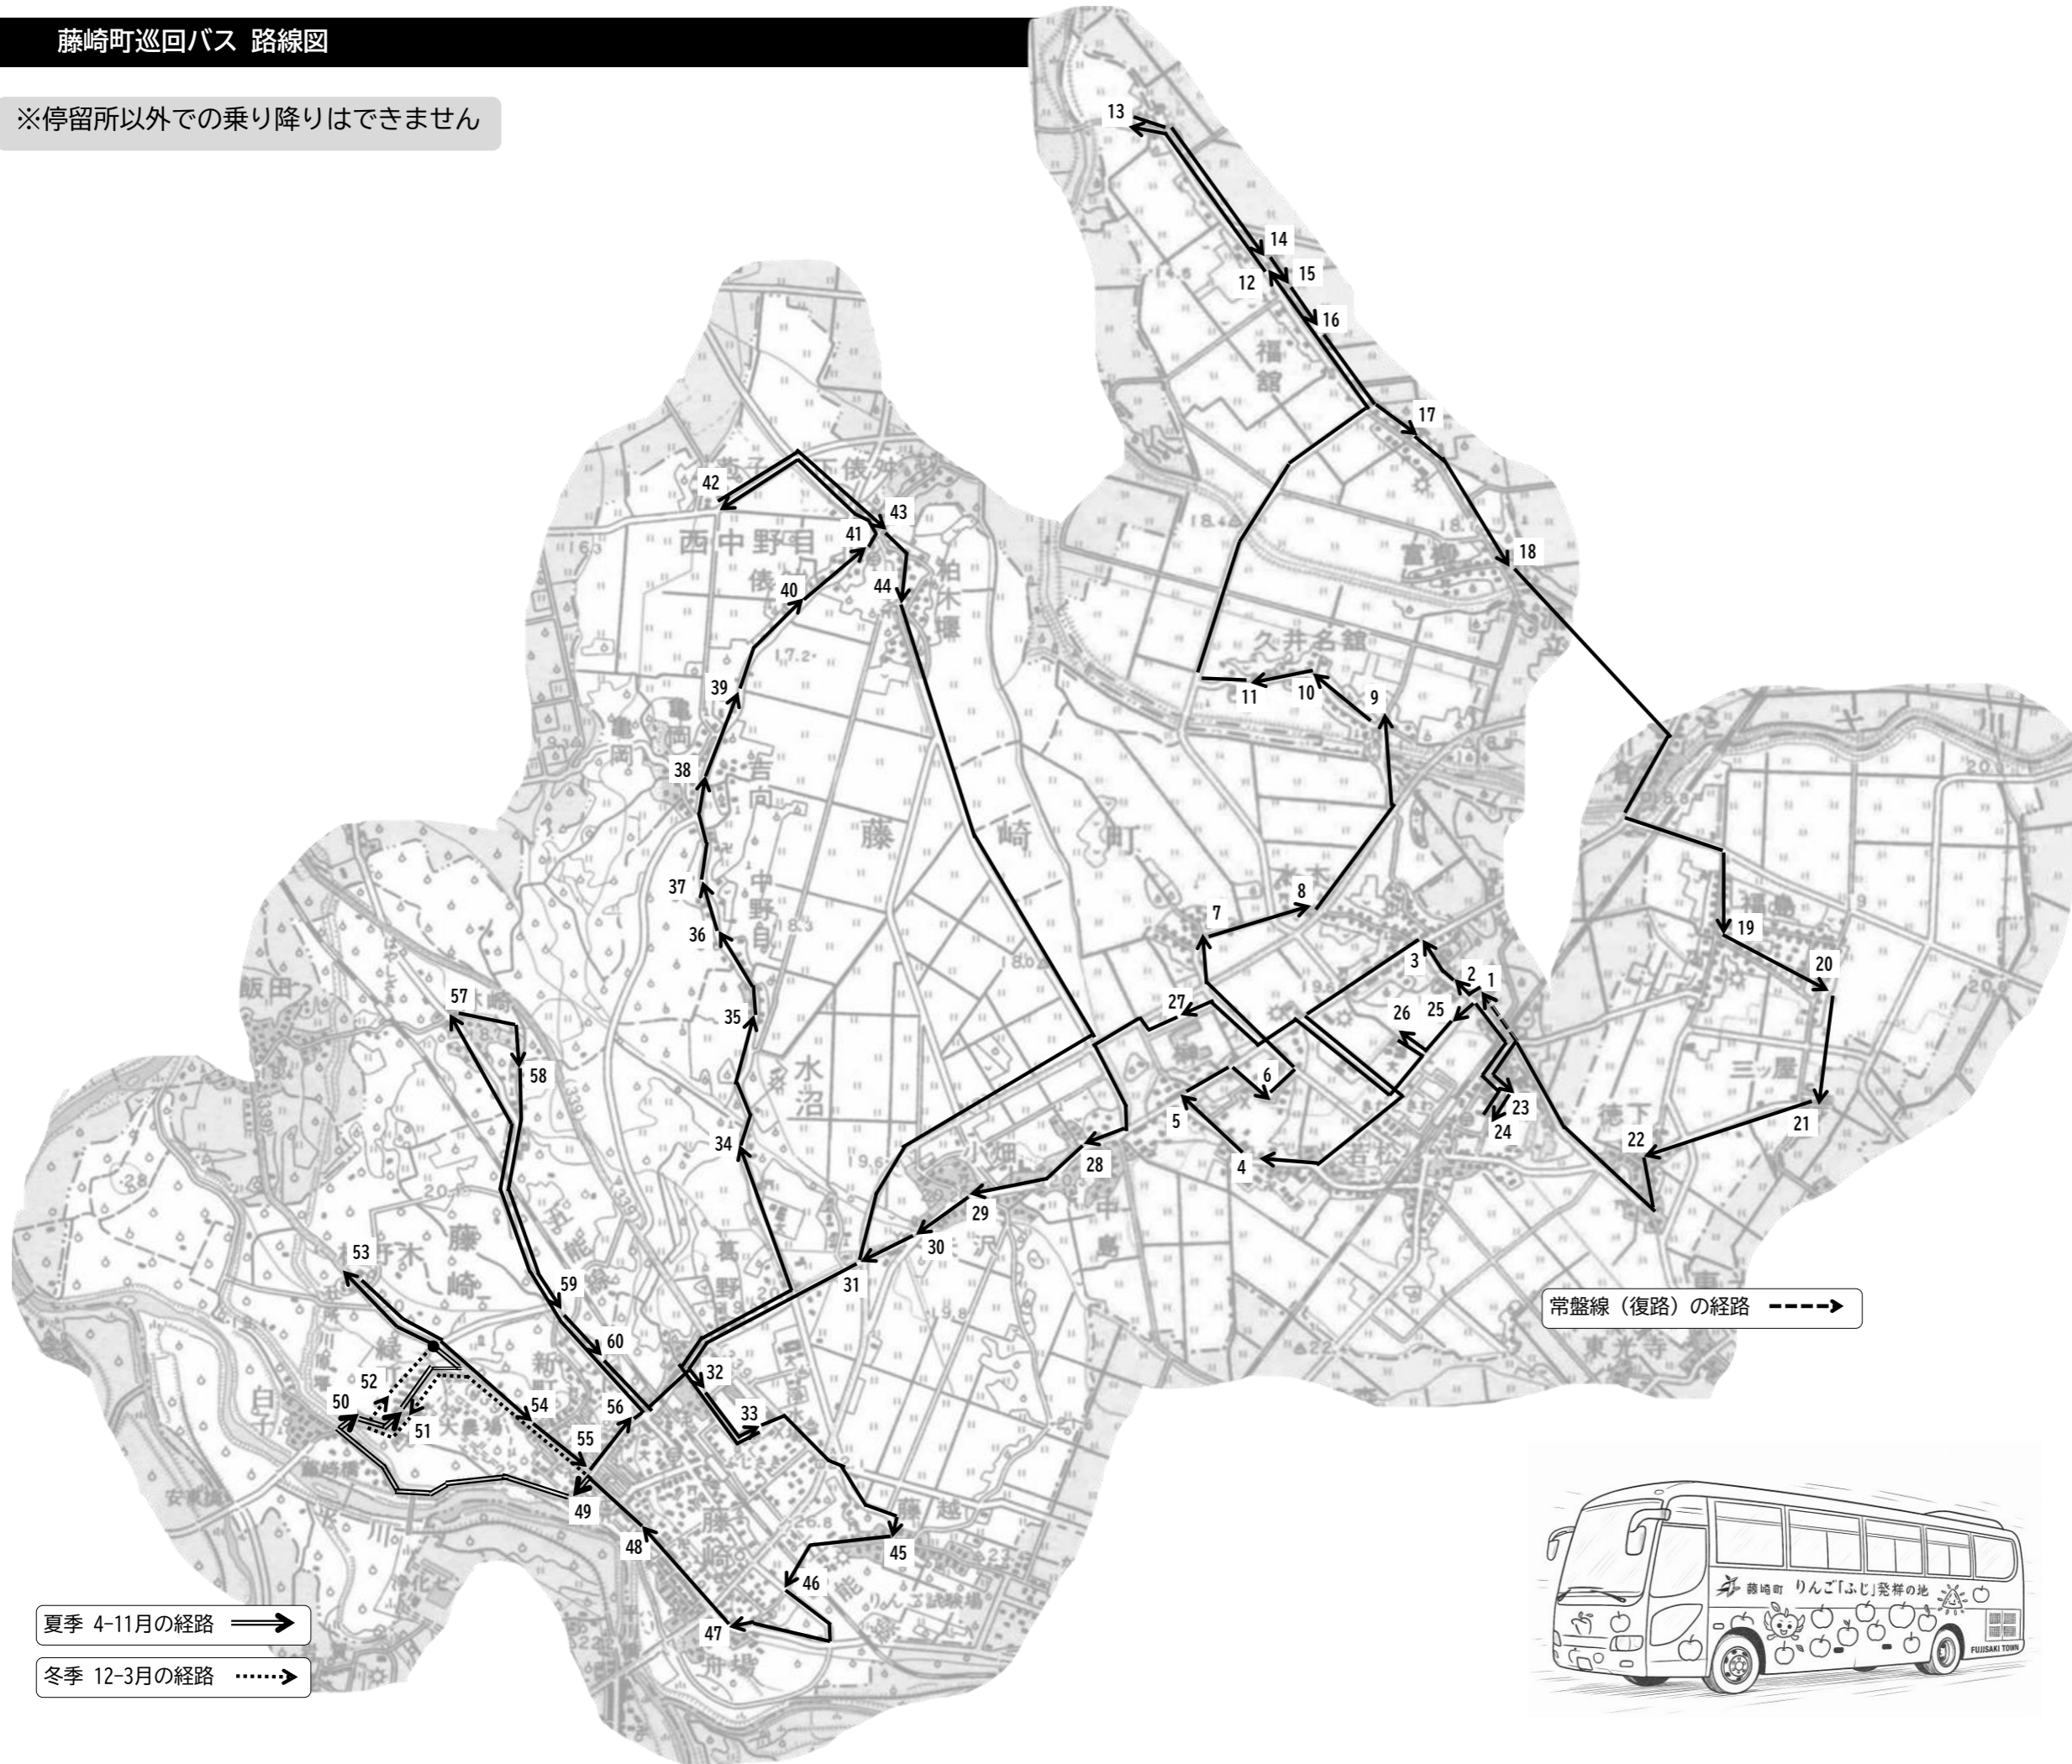

藤崎町巡回バス 路線図

※停留所以外での乗り降りはありません

【停留所 一覧】

増館	1 車庫 (旧 常盤支所裏)
水木	2 第1水木団地前 (旧 常盤支所前)
	3 水木バス停前
若松	4 福田寺前
榊	5 榊 (古館仁助宅前)
亀田	6 亀田 (旧 池田ストア前)
福左内	7 福左内バス待合所
水木	8 佐々木道子宅前
	9 久井名館バス待合所
久井名館	10 久井名館老人憩の家前
	11 米村サツイ宅前
福館	12 福館公民館前
	13 福館下バス待合所
	14 旧 工藤商店前
	15 旧 齋藤商店前
	16 福館中バス待合所 (福館車輛前)
	17 福館上バス待合所
富柳	18 富柳バス待合所
福島	19 古川商店前
	20 成田忠雄宅付近 (待合所)
三ツ屋	21 三ツ屋老人憩の家前
徳下	22 徳下バス待合所
常盤	23 旧 常盤診療所前
	24 常盤老人福祉センター
水木	25 第2水木団地前 (旧 就業センター前)
	26 文化会館 (常盤出張所)
榊	27 ふじさき食彩テラス (東和電気側入口)
中島	28 旧 市川商店前
小畑	29 旧 成田豊店前
矢沢	30 ささき商店前
上水沼	31 上水沼入口前
葛野	32 ひらの薬局前
西豊田	33 役場
下水沼	34 吉田宅前 (旧 水沼バス停前)
中野目	35 神自動車板金前
	36 旧 阿部商店前
龜岡	37 旧 八木自転車店前
	38 旧 龜岡バス停前
西中野目	39 山本ホルモン前
俵舂	40 工藤電気店前
	41 郵便局前
箔子	42 旧 箔子スーパー前
柏木塚	43 三叉路
	44 神社前
藤越	45 藤越墓地前
みつや	46 兵藤酒店前
	47 工藤正彦宅前
曲新田	48 東奥信用金庫前
館川	49 旧 和田商店前
白子	50 福田商店前
緑町	51 旧 弘実藤崎校友会館前
白子	52 白子茶課研修会冷蔵庫前
松野木	53 唐糸冷蔵庫前
下町	54 下町集会所前
横町	55 青銀バス停前
伝馬	56 鹿島神社前
林崎	57 横山一志宅裏
	58 林崎研修センター前
新町	59 しらかば団地前
	60 農業研修所倉庫向かい